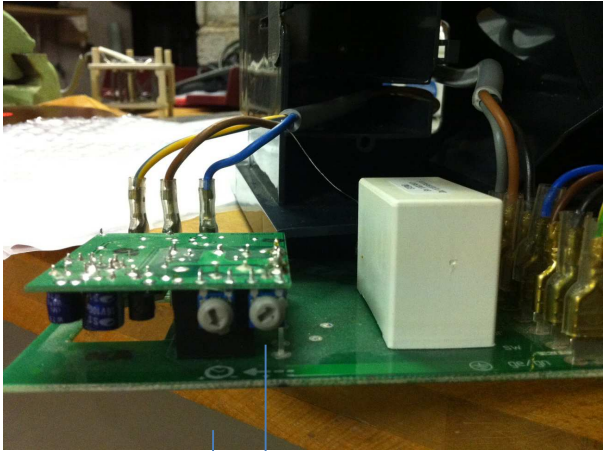

Einstellung/ Réglage / Setting
electronic Print card

Radar Distance 0- 10 cm

Time 2.30 min.(actual position)
maximum 5 Min (not recommended)

 - Please turn slowly !
- Vorsichtig und langsam drehen !
- Tourner avec précaution